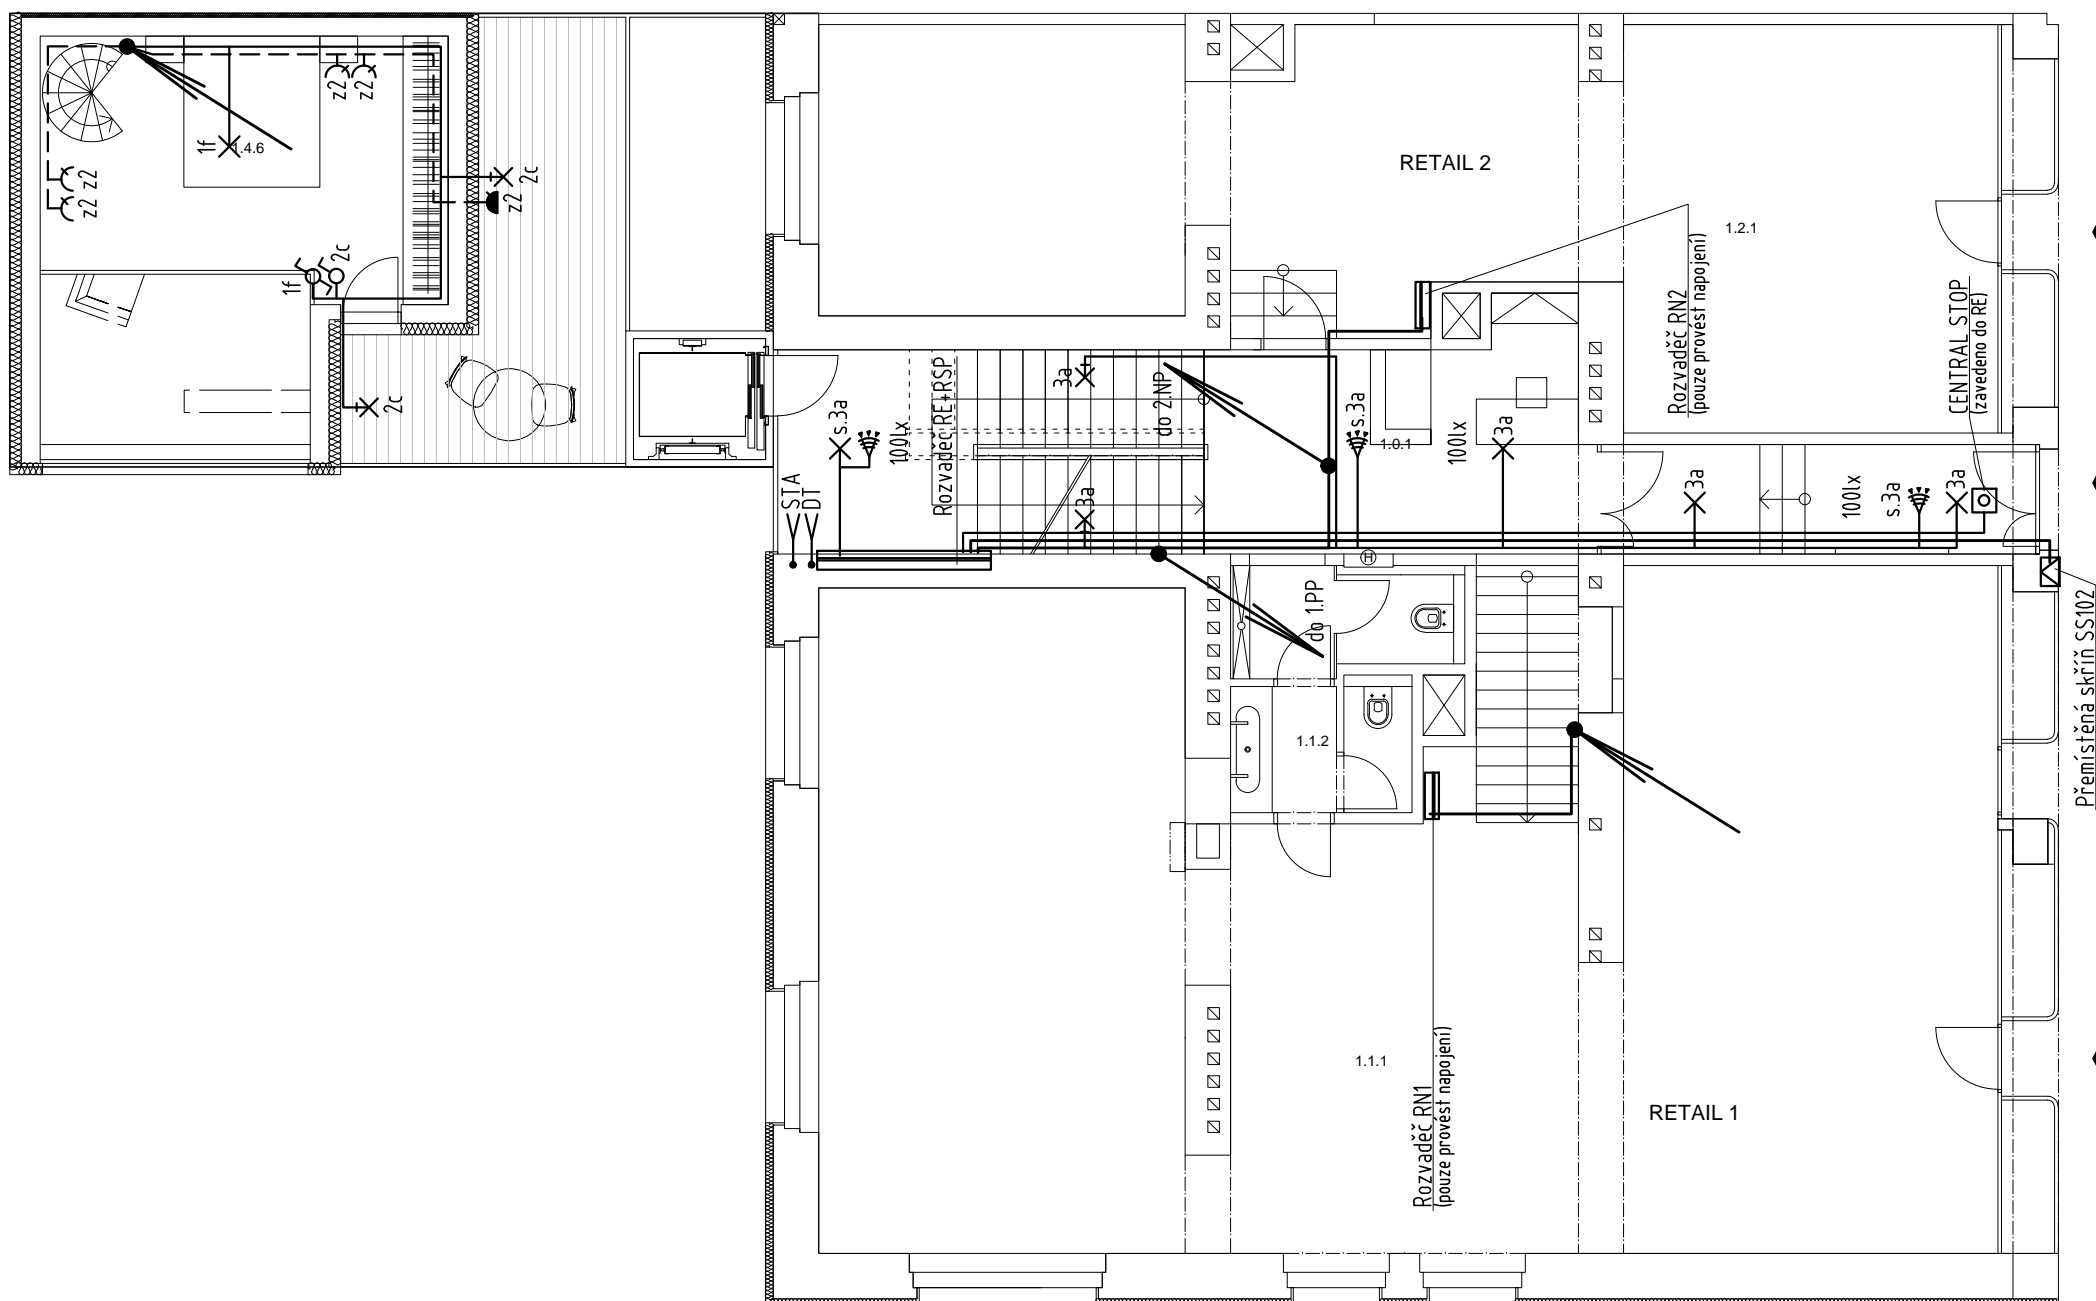

LEGENDA K VÝKRESU:

spínač osvětlení řazení č.1; 5; 6; 6+6, ABB, 10A/250V, barva bílá, v provedení do krabice pod omítku

spínač osvětlení řazení č.1, ABB, 10A/250V, barva bílá, v provedení do krabice pod omítku

zásuvka ABB, 16A/250V, zásuvka IP44, barva bílá, v provedení do krabice pod omítku

zásuvka ABB, 16A/400V, IP54, barva šedá, nástěnné provedení do krabice pod omítku

volný vývod 400V pro technologii objektu, ponechat rezervu cca 1,5m

volný vývod 230V pro technologii objektu, ponechat rezervu cca 1,5m

stropní vývod pro osvětlení (apartmány+společné prostory)

nástěnný vývod pro osvětlení (apartmány+společné prostory)

IR čidlo pro ovládání osvětlení umístěné na stropě

Tlačítko CENTRAL STOP (vypíná kotelnu)

Zvonkové tlačítko, zvonek

Motorový spotřebič - vzt, chlazení, út, zti

LEGENDA MÍSTNOSTÍ 1.NP

ČÍSLO MÍSTN.	NÁZEV MÍSTNOSTI	PLOCHA (M2)	PODLAHA	POVRCHOVÁ ÚPRAVA		POZNÁMKA
				STĚNY	STROPY	
1.0.1	CHODBA	30.72				
1.1.1	ODBYT	118.20				
1.1.2	ZÁZEMÍ/WC	8.20				
0.1.3	ZÁZEMÍ/SKLAD	78.55				nachází se v 1.PP
CELKEM		126.40				
1.2.1	PRODEJNÍ PROSTORY	65.66				
CELKEM		65.66				
1.4.6	GALERIE	17.94				součást bytu 0.4 v 1.PP
CELKEM 1.NP		240.72				

±0,000=307,570 bpv

Revize:	Číslo zakázky:		
Investor:	bělohorská 50, s.r.o. marie cibulkové 450/13 140 00 praha 4		
Projekt:	apartmány bělohorská 50		
Projektový stupeň:	dokumentace pro vydání společného ÚR a SP		
Projektant:	mar.s architects s.r.o. a: stavitejská 8, praha 6 t: 724979573 e: contact@marsarchitects.cz		
Projektant část:	PETR HAVLÍČEK PROJEKTOVÁNÍ ELEKTRO A SLABOPROUD HORÁČKOVA 1217/25, 140 00 PRAHA 4 TEL.: 222 94 91 74 ; 602/64 57 95		
Část:	D.1.4.5 Silnoproudá elektrotechnika		
Výkres:	PŮDORYS 1.NP		
Vypracoval:	Datum:	Měřítko:	Výkres číslo:
Ing. Karel Havlíček Petr Havlíček	12/ 2015	1:100 (A3)	D.1.4.5.5